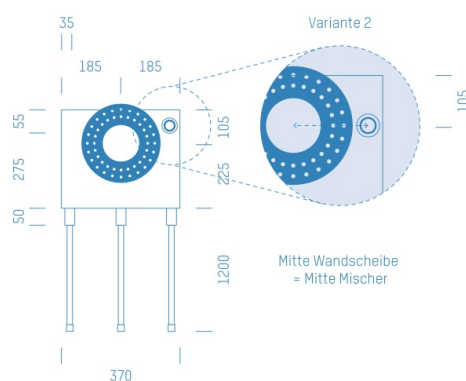

## ProfiBox f. Badewannenmischkopf Hansabluebox 8000, Handbrausen-Anschluss rechts

Symbolfoto

Sanitärmodul f. Badewannenmischkopf Hansabluebox 8000, Handbrausen-Anschluss rechts, Boxenstärke: 7cm, Mauerwerk, DN16, MEPLA

Matchcode: **BW8000RE.M16ME---7**

Lieferantenartikelnummer: **010029M16ME---7**

Mauerwerk | DN **DN16** | Rohsystem: **MEPLA** | Boxenstärke: **7cm** Rohrlänge: **1,75** | Gestreckte Außenmaße: **175x37x17** | Länge(cm): **175,00** | Breite(cm): **37,00** | Tiefe(cm): **17,00** | Gewicht: **3,00**