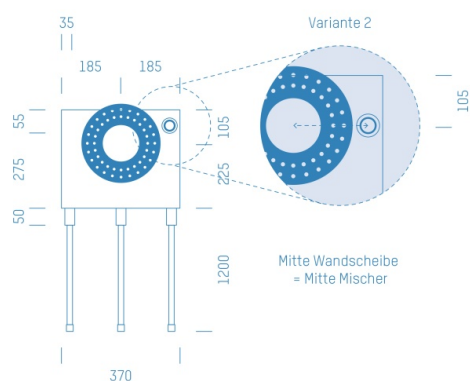

Jürgen Höflers ProfiBox GmbH
Neunkirchnerstrasse 83
2700 Wiener Neustadt
Österreich

ProfiBox f. Badewannenmischkopf Hansabluebox 8000, Handbrausen-Anschluss rechts

Symbolfoto

Sanitärmodul f. Badewannenmischkopf Hansabluebox 8000, Handbrausen-Anschluss rechts, Boxenstärke: 7cm, Mauerwerk, DN16, KELOX

Matchcode: **BW8000RE.M16KE---7**

Lieferantenartikelnummer: **010029M16KE---7**

Mauerwerk | DN **DN16** | Rohsystem: **KELOX** | Boxenstärke: **7cm** Rohrlänge: **1,75** | Gestreckte Außenmaße: **175x37x17** | Länge(cm): **175,00** | Breite(cm): **37,00** | Tiefe(cm): **17,00** | Gewicht: **3,00**