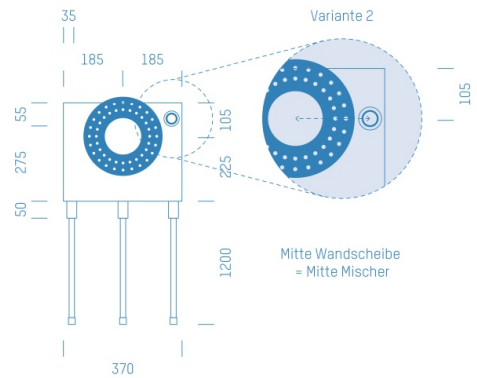

Jürgen Höflers ProfiBox GmbH
Neunkirchnerstrasse 83
2700 Wiener Neustadt
Österreich

ProfiBox f. Badewannenmischkopf Hansabluebox 8000, Handbrausen-Anschluss rechts

Symbolfoto

Sanitärmodul f. Badewannenmischkopf Hansabluebox 8000, Handbrausen-Anschluss rechts, Boxenstärke: 7cm, Mauerwerk, DN16, JÄGER

Matchcode: **BW8000RE.M16JA---7**
Lieferantenartikelnummer: **010029M16JA---7**

Mauerwerk | DN **DN16** | Rohsystem: **JÄGER** | Boxenstärke: **7cm** Rohrlänge: **1,75** | Gestreckte Außenmaße: **175x37x17** | Länge(cm): **175,00** | Breite(cm): **37,00** | Tiefe(cm): **17,00** | Gewicht: **3,00**