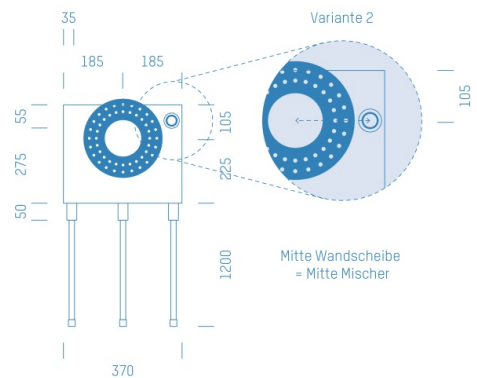

## ProfiBox f. Badewannenmischkopf Hansabluebox 8000, Handbrausen-Anschluss rechts

Symbolfoto

Sanitärmodul f. Badewannenmischkopf Hansabluebox 8000, Handbrausen-Anschluss rechts, Boxenstärke: 7cm, Mauerwerk, DN16, HENCO

Matchcode: **BW8000RE.M16HE---7**

Lieferantenartikelnummer: **010029M16HE---7**

Mauerwerk | DN **DN16** | Rohsystem: **HENCO** | Boxenstärke: **7cm** Rohrlänge: **1,75** | Gestreckte Außenmaße: **175x37x17** | Länge(cm): **175,00** | Breite(cm): **37,00** | Tiefe(cm): **17,00** | Gewicht: **3,00**