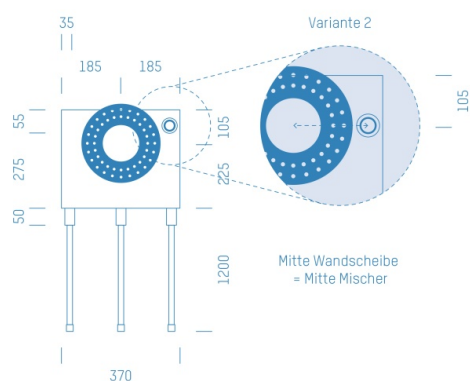

## ProfiBox f. Badewannenmischkopf Hansabluebox 8000, Handbrausen-Anschluss rechts

Symbolfoto

Sanitärmodul f. Badewannenmischkopf Hansabluebox 8000, Handbrausen-Anschluss rechts, Boxenstärke: 7cm, Mauerwerk, DN16, FLOWFIT

Matchcode: **BW8000RE.M16FF---7**

Lieferantenartikelnummer: **010029M16FF---7**

Mauerwerk | DN **DN16** | Rohsystem: **FLOWFIT** | Boxenstärke: **7cm** Rohrlänge: **1,75** | Gestreckte Außenmaße: **175x37x17** | Länge(cm): **175,00** | Breite(cm): **37,00** | Tiefe(cm): **17,00** | Gewicht: **3,00**