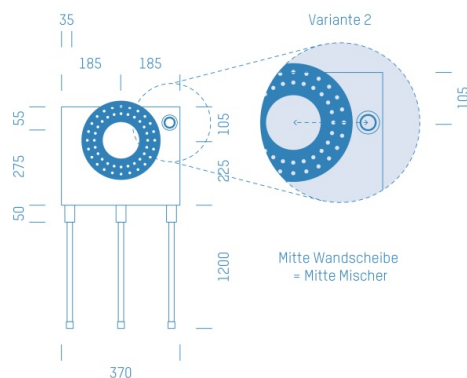

Jürgen Höflers ProfiBox GmbH
Neunkirchnerstrasse 83
2700 Wiener Neustadt
Österreich

ProfiBox f. Badewannenmischkopf Hansabluebox 8000, Handbrausen-Anschluss rechts

Symbolfoto

Sanitärmodul f. Badewannenmischkopf Hansabluebox 8000, Handbrausen-Anschluss rechts, Boxenstärke: 7cm, Mauerwerk, DN16, FRÄNKISCH ALPEX

Matchcode: **BW8000RE.M16FA---7**

Lieferantenartikelnummer: **010029M16FA---7**

Mauerwerk | DN **DN16** | Rohsystem: **FRÄNKISCH ALPEX** | Boxenstärke: **7cm** Rohrlänge: **1,75** | Gestreckte Außenmaße: **175x37x17** | Länge(cm): **175,00** | Breite(cm): **37,00** | Tiefe(cm): **17,00** | Gewicht: **3,00**