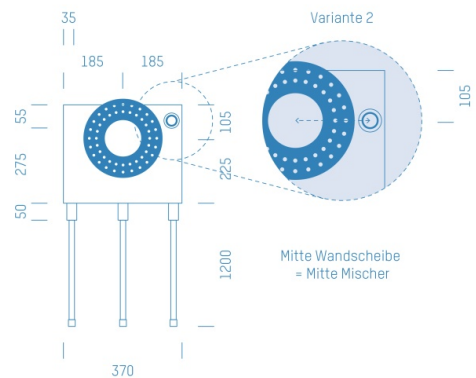

Jürgen Höflers ProfiBox GmbH
Neunkirchnerstrasse 83
2700 Wiener Neustadt
Österreich

ProfiBox f. Badewannenmischkopf Hansabluebox 8000, Handbrausen-Anschluss rechts

Symbolfoto

Sanitärmodul f. Badewannenmischkopf Hansabluebox 8000, Handbrausen-Anschluss rechts, Boxenstärke: 7cm, Mauerwerk, DN16, CONNECT

Matchcode: **BW8000RE.M16CO---7**

Lieferantenartikelnummer: **010029M16CO---7**

Mauerwerk | DN **DN16** | Rohsystem: **CONNECT CONEL** | Boxenstärke: **7cm** Rohrlänge: **1,75** | Gestreckte Außenmaße: **175x37x17** | Länge(cm): **175,00** | Breite(cm): **37,00** | Tiefe(cm): **17,00** | Gewicht: **3,00**