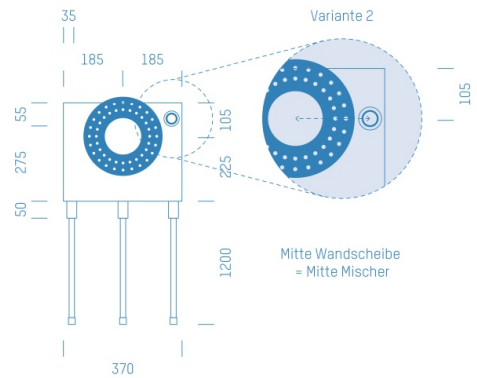

## ProfiBox f. Badewannenmischkopf Hansabluebox 8000, Handbrausen-Anschluss rechts

Symbolfoto

Sanitärmodul f. Badewannenmischkopf Hansabluebox 8000, Handbrausen-Anschluss rechts, Boxenstärke: 7cm, Mauerwerk, DN16, Alva Acta Aluverbundrohr

Matchcode: **BW8000RE.M16AA---7**  
Lieferantenartikelnummer: **010029M16AA---7**

Mauerwerk | DN **DN16** | Rohsystem: **Alva Acta Aluverbundrohr** | Boxenstärke: **7cm** Rohrlänge: **1,75** | Gestreckte Außenmaße: **175x37x17** | Länge(cm): **175,00** | Breite(cm): **37,00** | Tiefe(cm): **17,00** | Gewicht: **3,00**