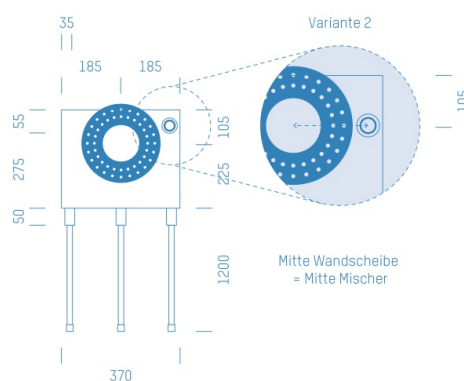

## ProfiBox f. Badewannenmischkopf Hansabluebox 8000, Handbrausen-Anschluss rechts

Symbolfoto

Sanitärmodul f. Badewannenmischkopf Hansabluebox 8000, Handbrausen-Anschluss rechts, Boxenstärke: 7cm, Mauerwerk, DN15, Geberit Mapress Edelstahl

Matchcode: **BW8000RE.M15ES---7**

Lieferantenartikelnummer: **010029M15ES---7**

Mauerwerk | DN **DN15** | Rohsystem: **Geberit Mapress Edelstahl** | Boxenstärke: **7cm** Rohrlänge: **1,75** | Gestreckte Außenmaße: **175x37x17** | Länge(cm): **175,00** | Breite(cm): **37,00** | Tiefe(cm): **17,00** | Gewicht: **3,60**