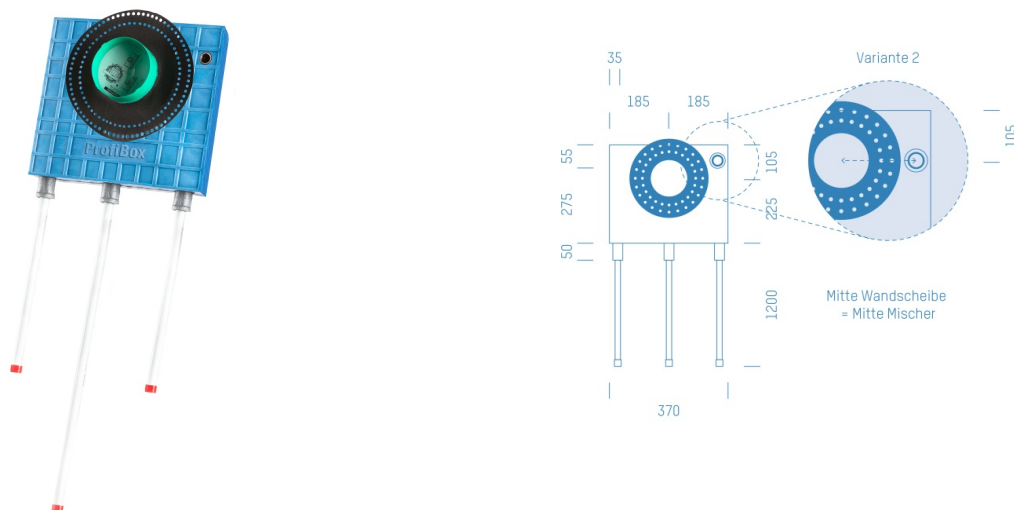

Jürgen Höflers ProfiBox GmbH
Neunkirchnerstrasse 83
2700 Wiener Neustadt
Österreich

ProfiBox f. Badewannenmischkopf Hansabluebox 8000, Handbrausen-Anschluss rechts

Symbolfoto

Sanitärmodul f. Badewannenmischkopf Hansabluebox 8000, Handbrausen-Anschluss rechts, Boxenstärke: 7cm, Mauerwerk, DN15, KUPFER

Matchcode: **BW8000RE.M15CU---7**

Lieferantenartikelnummer: **010029M15CU---7**

Mauerwerk | DN **DN15** | Rohsystem: **KUPFER** | Boxenstärke: **7cm** Rohrlänge: **1,75** | Gestreckte Außenmaße: **175x37x17** | Länge(cm): **175,00** | Breite(cm): **37,00** | Tiefe(cm): **17,00** | Gewicht: **3,10**