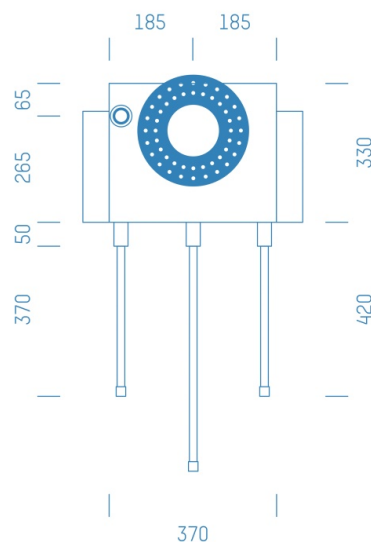

Jürgen Höflers ProfiBox GmbH
Neunkirchnerstrasse 83
2700 Wiener Neustadt
Österreich

ProfiBox f. Badewannenmischkopf Hansabluebox 8000, Handbrausen-Anschluss links

Symbolfoto

Sanitärmodul f. Badewannenmischkopf Hansabluebox 8000, Handbrausen-Anschluss links, Boxenstärke: 7cm, Trockenbau, DN20, WINKLER

Matchcode: **BW8000LI.T20WI---7**

Lieferantenartikelnummer: **010035T20WI---7**

Trockenbau | DN **DN20** | Rohsystem: **WINKLER** | Boxenstärke: **7cm** | Rohrlänge: **1,75** | Gestreckte Außenmaße: **175x43x17** | Länge(cm): **175,00** | Breite(cm): **43,00** | Tiefe(cm): **17,00** | Gewicht: **3,20**