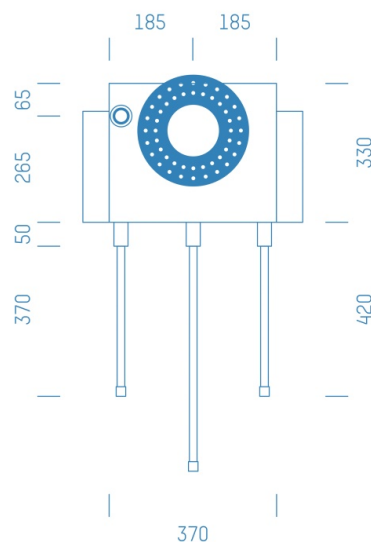

## ProfiBox f. Badewannenmischkopf Hansabluebox 8000, Handbrausen-Anschluss links

Symbolfoto

Sanitärmodul f. Badewannenmischkopf Hansabluebox 8000, Handbrausen-Anschluss links, Boxenstärke: 7cm, Trockenbau, DN20, ROTH

Matchcode: **BW8000LI.T20RR---7**

Lieferantenartikelnummer: **010035T20RR---7**

Trockenbau | DN **DN20** | Rohsystem: **ROTH** | Boxenstärke: **7cm** Rohrlänge: **1,75** | Gestreckte Außenmaße: **175x43x17** | Länge(cm): **175,00** | Breite(cm): **43,00** | Tiefe(cm): **17,00** | Gewicht: **3,20**