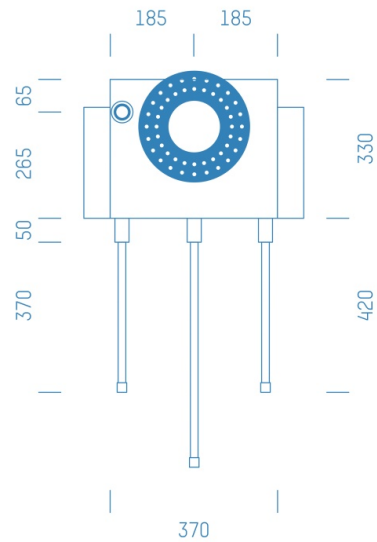

Jürgen Höflers ProfiBox GmbH
Neunkirchnerstrasse 83
2700 Wiener Neustadt
Österreich

ProfiBox f. Badewannenmischkopf Hansabluebox 8000, Handbrausen-Anschluss links

Symbolfoto

Sanitärmodul f. Badewannenmischkopf Hansabluebox 8000, Handbrausen-Anschluss links, Boxenstärke: 7cm, Trockenbau, DN20, PRINETO

Matchcode: **BW8000LI.T20PR---7**
Lieferantenartikelnummer: **010035T20PR---7**

Trockenbau | DN **DN20** | Rohsystem: **PRINETO** | Boxenstärke: **7cm** Rohrlänge: **1,75** | Gestreckte Außenmaße: **175x43x17** | Länge(cm): **175,00** | Breite(cm): **43,00** | Tiefe(cm): **17,00** | Gewicht: **3,20**