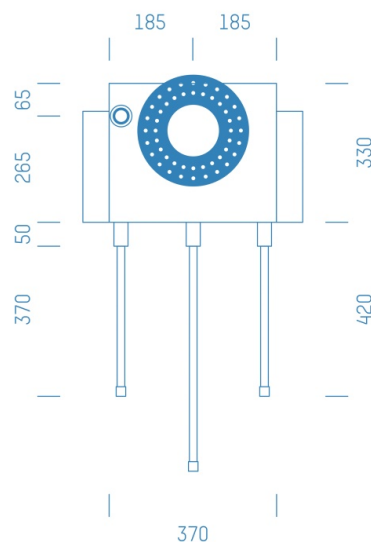

Jürgen Höflers ProfiBox GmbH
Neunkirchnerstrasse 83
2700 Wiener Neustadt
Österreich

ProfiBox f. Badewannenmischkopf Hansabluebox 8000, Handbrausen-Anschluss links

Symbolfoto

Sanitärmodul f. Badewannenmischkopf Hansabluebox 8000, Handbrausen-Anschluss links, Boxenstärke: 7cm, Trockenbau, DN20, MAINPEX

Matchcode: **BW8000LI.T20MX---7**
Lieferantenartikelnummer: **010035T20MX---7**

Trockenbau | DN **DN20** | Rohsystem: **MAINPEX** | Boxenstärke: **7cm** Rohrlänge: **1,75** | Gestreckte Außenmaße: **175x43x17** | Länge(cm): **175,00** | Breite(cm): **43,00** | Tiefe(cm): **17,00** | Gewicht: **3,20**