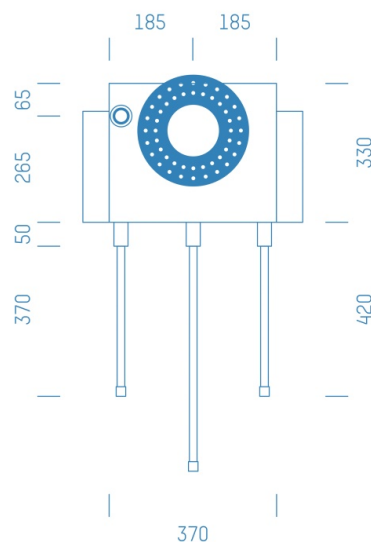

Jürgen Höflers ProfiBox GmbH
Neunkirchnerstrasse 83
2700 Wiener Neustadt
Österreich

ProfiBox f. Badewannenmischkopf Hansabluebox 8000, Handbrausen-Anschluss links

Symbolfoto

Sanitärmodul f. Badewannenmischkopf Hansabluebox 8000, Handbrausen-Anschluss links, Boxenstärke: 7cm, Trockenbau, DN20, MEPLA

Matchcode: **BW8000LI.T20ME---7**

Lieferantenartikelnummer: **010035T20ME---7**

Trockenbau | DN **DN20** | Rohsystem: **MEPLA** | Boxenstärke: **7cm** Rohrlänge: **1,75** | Gestreckte Außenmaße: **175x43x17** | Länge(cm): **175,00** | Breite(cm): **43,00** | Tiefe(cm): **17,00** | Gewicht: **3,20**