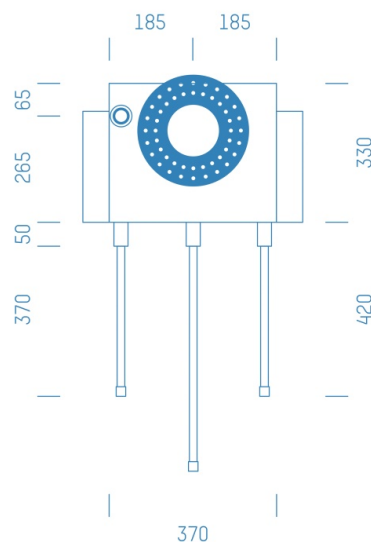

Jürgen Höflers ProfiBox GmbH
Neunkirchnerstrasse 83
2700 Wiener Neustadt
Österreich

ProfiBox f. Badewannenmischkopf Hansabluebox 8000, Handbrausen-Anschluss links

Symbolfoto

Sanitärmodul f. Badewannenmischkopf Hansabluebox 8000, Handbrausen-Anschluss links, Boxenstärke: 7cm, Trockenbau, DN20, KELIT KELEN

Matchcode: **BW8000LI.T20KO---7**

Lieferantenartikelnummer: **010035T20KO---7**

Trockenbau | DN **DN20** | Rohsystem: **KELIT KELEN** | Boxenstärke: **7cm** Rohrlänge: **1,75** | Gestreckte Außenmaße: **175x43x17** | Länge(cm): **175,00** | Breite(cm): **43,00** | Tiefe(cm): **17,00** | Gewicht: **3,20**