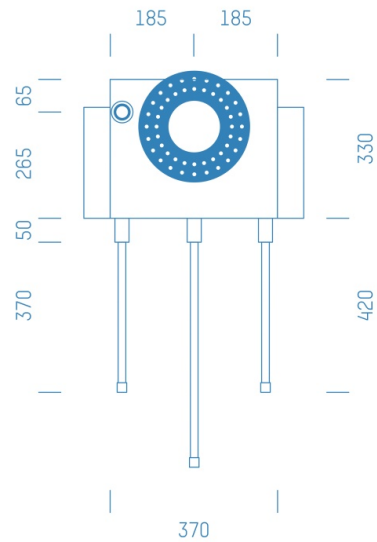

Jürgen Höflers ProfiBox GmbH
Neunkirchnerstrasse 83
2700 Wiener Neustadt
Österreich

ProfiBox f. Badewannenmischkopf Hansabluebox 8000, Handbrausen-Anschluss links

Symbolfoto

Sanitärmodul f. Badewannenmischkopf Hansabluebox 8000, Handbrausen-Anschluss links, Boxenstärke: 7cm, Trockenbau, DN20, KELOX

Matchcode: **BW8000LI.T20KE---7**
Lieferantenartikelnummer: **010035T20KE---7**

Trockenbau | DN **DN20** | Rohsystem: **KELOX** | Boxenstärke: **7cm** | Rohrlänge: **1,75** | Gestreckte Außenmaße: **175x43x17** | Länge(cm): **175,00** | Breite(cm): **43,00** | Tiefe(cm): **17,00** | Gewicht: **3,20**