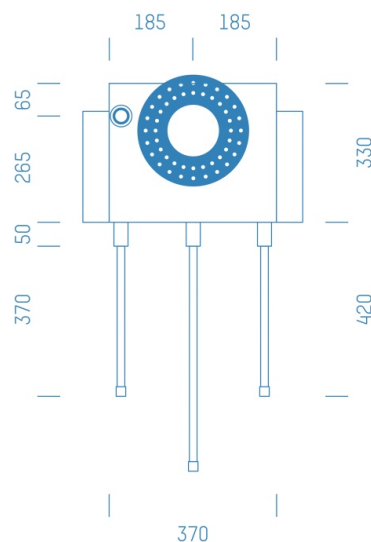

Jürgen Höflers ProfiBox GmbH
Neunkirchnerstrasse 83
2700 Wiener Neustadt
Österreich

ProfiBox f. Badewannenmischkopf Hansabluebox 8000, Handbrausen-Anschluss links

Symbolfoto

Sanitärmodul f. Badewannenmischkopf Hansabluebox 8000, Handbrausen-Anschluss links, Boxenstärke: 7cm, Trockenbau, DN20, JÄGER

Matchcode: **BW8000LI.T20JA---7**

Lieferantenartikelnummer: **010035T20JA---7**

Trockenbau | DN **DN20** | Rohsystem: **JÄGER** | Boxenstärke: **7cm** | Rohrlänge: **1,75** | Gestreckte Außenmaße: **175x43x17** | Länge(cm): **175,00** | Breite(cm): **43,00** | Tiefe(cm): **17,00** | Gewicht: **3,20**