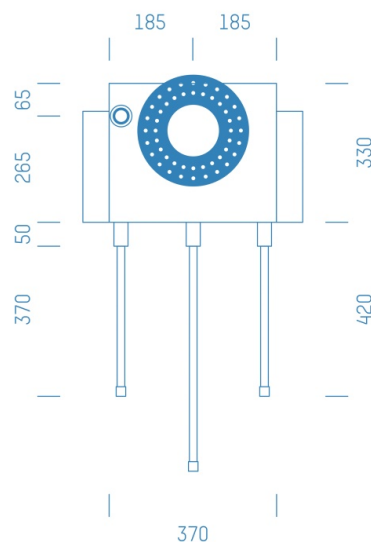

Jürgen Höflers ProfiBox GmbH
Neunkirchnerstrasse 83
2700 Wiener Neustadt
Österreich

ProfiBox f. Badewannenmischkopf Hansabluebox 8000, Handbrausen-Anschluss links

Symbolfoto

Sanitärmodul f. Badewannenmischkopf Hansabluebox 8000, Handbrausen-Anschluss links, Boxenstärke: 7cm, Trockenbau, DN20, FRÄNKISCH ALPEX

Matchcode: **BW8000LI.T20FA---7**

Lieferantenartikelnummer: **010035T20FA---7**

Trockenbau | DN **DN20** | Rohsystem: **FRÄNKISCH ALPEX** | Boxenstärke: **7cm** | Rohrlänge: **1,75** | Gestreckte Außenmaße: **175x43x17** | Länge(cm): **175,00** | Breite(cm): **43,00** | Tiefe(cm): **17,00** | Gewicht: **3,20**