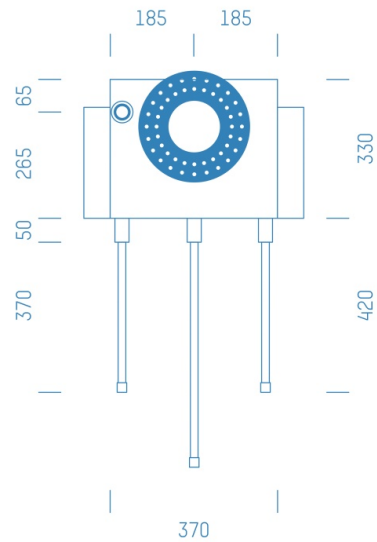

## ProfiBox f. Badewannenmischkopf Hansabluebox 8000, Handbrausen-Anschluss links

Symbolfoto

Sanitärmodul f. Badewannenmischkopf Hansabluebox 8000, Handbrausen-Anschluss links, Boxenstärke: 7cm, Trockenbau, DN20, CONNECT

Matchcode: **BW8000LI.T20CO---7**  
Lieferantenartikelnummer: **010035T20CO---7**

Trockenbau | DN **DN20** | Rohsystem: **CONNECT CONEL** | Boxenstärke: **7cm** Rohrlänge: **1,75** | Gestreckte Außenmaße: **175x43x17** | Länge(cm): **175,00** | Breite(cm): **43,00** | Tiefe(cm): **17,00** | Gewicht: **3,20**