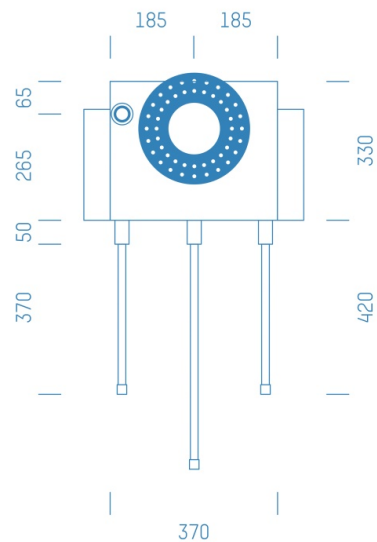

## ProfiBox f. Badewannenmischkopf Hansabluebox 8000, Handbrausen-Anschluss links

Symbolfoto

Sanitärmodul f. Badewannenmischkopf Hansabluebox 8000, Handbrausen-Anschluss links, Boxenstärke: 7cm, Trockenbau, DN20, ALFASAN

Matchcode: **BW8000LI.T20AF---7**

Lieferantenartikelnummer: **010035T20AF---7**

Trockenbau | DN **DN20** | Rohsystem: **ALFASAN** | Boxenstärke: **7cm** Rohrlänge: **1,75** | Gestreckte Außenmaße: **175x43x17** | Länge(cm): **175,00** | Breite(cm): **43,00** | Tiefe(cm): **17,00** | Gewicht: **3,20**