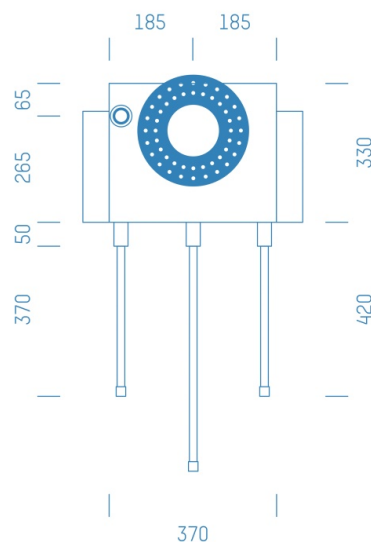

Jürgen Höflers ProfiBox GmbH
Neunkirchnerstrasse 83
2700 Wiener Neustadt
Österreich

ProfiBox f. Badewannenmischkopf Hansabluebox 8000, Handbrausen-Anschluss links

Symbolfoto

Sanitärmodul f. Badewannenmischkopf Hansabluebox 8000, Handbrausen-Anschluss links, Boxenstärke: 7cm, Trockenbau, DN20, Alva Acta Aluverbundrohr

Matchcode: **BW8000LI.T20AA---7**

Lieferantenartikelnummer: **010035T20AA---7**

Trockenbau | DN **DN20** | Rohsystem: **Alva Acta Aluverbundrohr** | Boxenstärke: **7cm** Rohrlänge: **1,75** |
Gestreckte Außenmaße: **175x43x17** | Länge(cm): **175,00** | Breite(cm): **43,00** | Tiefe(cm): **17,00** | Gewicht: **3,20**