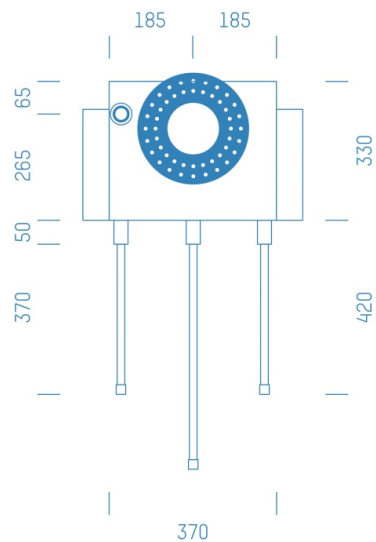

## ProfiBox f. Badewannenmischkopf Hansabluebox 8000, Handbrausen-Anschluss links

Symbolfoto

Sanitärmodul f. Badewannenmischkopf Hansabluebox 8000, Handbrausen-Anschluss links, Boxenstärke: 7cm, Trockenbau, DN18, Geberit Mapress Edelstahl

Matchcode: **BW8000LI.T18ES---7**

Lieferantenartikelnummer: **010035T18ES---7**

Trockenbau | DN **DN18** | Rohsystem: **Geberit Mapress Edelstahl** | Boxenstärke: **7cm** Rohrlänge: **1,75** |  
Gestreckte Außenmaße: **175x43x17** | Länge(cm): **175,00** | Breite(cm): **43,00** | Tiefe(cm): **17,00** | Gewicht: **3,70**