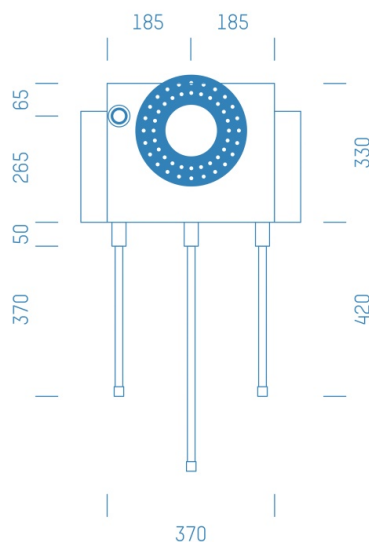

## ProfiBox f. Badewannenmischkopf Hansabluebox 8000, Handbrausen-Anschluss links

Symbolfoto

Sanitärmodul f. Badewannenmischkopf Hansabluebox 8000, Handbrausen-Anschluss links, Boxenstärke: 7cm, Trockenbau, DN18, KUPFER

Matchcode: **BW8000LI.T18CU---7**

Lieferantenartikelnummer: **010035T18CU---7**

Trockenbau | DN **DN18** | Rohsystem: **KUPFER** | Boxenstärke: **7cm** Rohrlänge: **1,75** | Gestreckte Außenmaße: **175x43x17** | Länge(cm): **175,00** | Breite(cm): **43,00** | Tiefe(cm): **17,00** | Gewicht: **3,20**