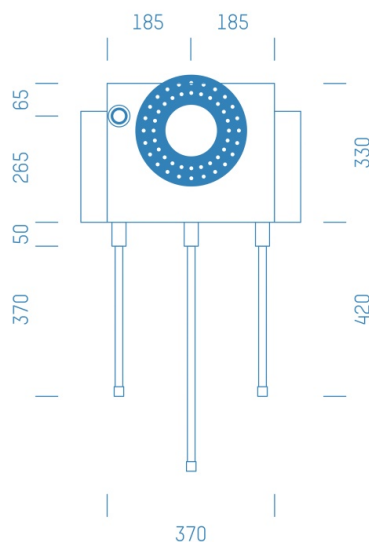

Jürgen Höflers ProfiBox GmbH
Neunkirchnerstrasse 83
2700 Wiener Neustadt
Österreich

ProfiBox f. Badewannenmischkopf Hansabluebox 8000, Handbrausen-Anschluss links

Symbolfoto

Sanitärmodul f. Badewannenmischkopf Hansabluebox 8000, Handbrausen-Anschluss links, Boxenstärke: 7cm, Trockenbau, DN16, WINKLER

Matchcode: **BW8000LI.T16WI---7**

Lieferantenartikelnummer: **010035T16WI---7**

Trockenbau | DN **DN16** | Rohsystem: **WINKLER** | Boxenstärke: **7cm** | Rohrlänge: **1,75** | Gestreckte Außenmaße: **175x43x17** | Länge(cm): **175,00** | Breite(cm): **43,00** | Tiefe(cm): **17,00** | Gewicht: **3,20**