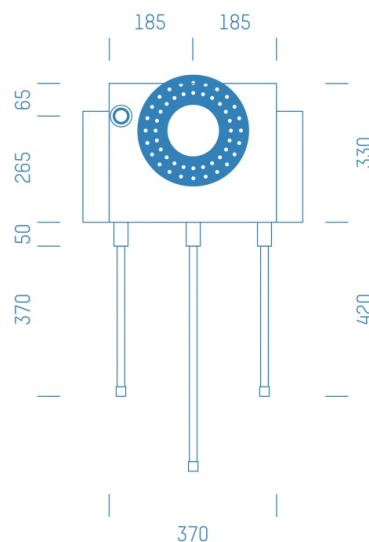

## ProfiBox f. Badewannenmischkopf Hansabluebox 8000, Handbrausen-Anschluss links

Symbolfoto

Sanitärmodul f. Badewannenmischkopf Hansabluebox 8000, Handbrausen-Anschluss links, Boxenstärke: 7cm, Trockenbau, DN16, VALSIR

Matchcode: **BW8000LI.T16VS---7**

Lieferantenartikelnummer: **010035T16VS---7**

Trockenbau | DN **DN16** | Rohsystem: **VALSIR** | Boxenstärke: **7cm** Rohrlänge: **1,75** | Gestreckte Außenmaße: **175x43x17** | Länge(cm): **175,00** | Breite(cm): **43,00** | Tiefe(cm): **17,00** | Gewicht: **3,20**