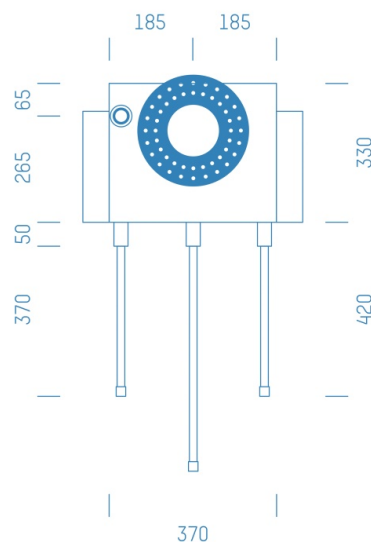

Jürgen Höflers ProfiBox GmbH
Neunkirchnerstrasse 83
2700 Wiener Neustadt
Österreich

ProfiBox f. Badewannenmischkopf Hansabluebox 8000, Handbrausen-Anschluss links

Symbolfoto

Sanitärmodul f. Badewannenmischkopf Hansabluebox 8000, Handbrausen-Anschluss links, Boxenstärke: 7cm, Trockenbau, DN16, HENCO

Matchcode: **BW8000LI.T16HE---7**

Lieferantenartikelnummer: **010035T16HE---7**

Trockenbau | DN **DN16** | Rohsystem: **HENCO** | Boxenstärke: **7cm** Rohrlänge: **1,75** | Gestreckte Außenmaße: **175x43x17** | Länge(cm): **175,00** | Breite(cm): **43,00** | Tiefe(cm): **17,00** | Gewicht: **3,20**