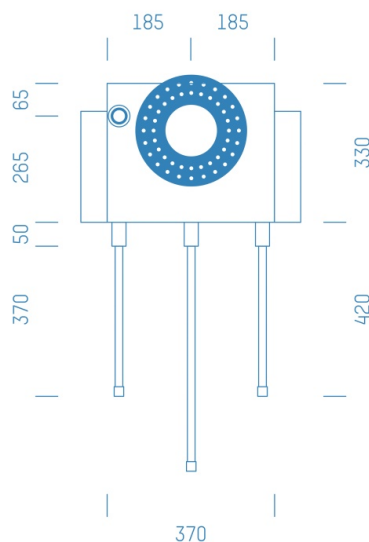

Jürgen Höflers ProfiBox GmbH
Neunkirchnerstrasse 83
2700 Wiener Neustadt
Österreich

ProfiBox f. Badewannenmischkopf Hansabluebox 8000, Handbrausen-Anschluss links

Symbolfoto

Sanitärmodul f. Badewannenmischkopf Hansabluebox 8000, Handbrausen-Anschluss links, Boxenstärke: 7cm, Trockenbau, DN16, FRÄNKISCH ALPEX

Matchcode: **BW8000LI.T16FA---7**

Lieferantenartikelnummer: **010035T16FA---7**

Trockenbau | DN **DN16** | Rohsystem: **FRÄNKISCH ALPEX** | Boxenstärke: **7cm** Rohrlänge: **1,75** | Gestreckte Außenmaße: **175x43x17** | Länge(cm): **175,00** | Breite(cm): **43,00** | Tiefe(cm): **17,00** | Gewicht: **3,20**