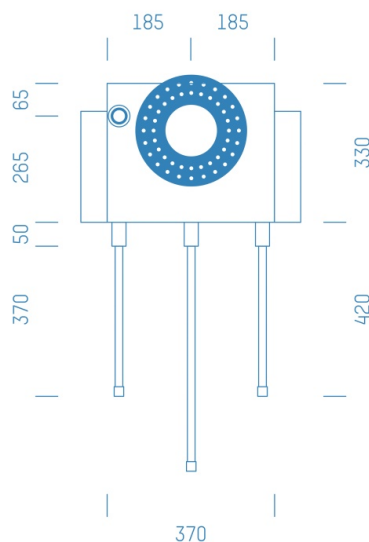

## ProfiBox f. Badewannenmischkopf Hansabluebox 8000, Handbrausen-Anschluss links

Symbolfoto

Sanitärmodul f. Badewannenmischkopf Hansabluebox 8000, Handbrausen-Anschluss links, Boxenstärke: 7cm, Trockenbau, DN16, CONNECT

Matchcode: **BW8000LI.T16CO---7**

Lieferantenartikelnummer: **010035T16CO---7**

Trockenbau | DN **DN16** | Rohsystem: **CONNECT CONEL** | Boxenstärke: **7cm** Rohrlänge: **1,75** | Gestreckte Außenmaße: **175x43x17** | Länge(cm): **175,00** | Breite(cm): **43,00** | Tiefe(cm): **17,00** | Gewicht: **3,20**