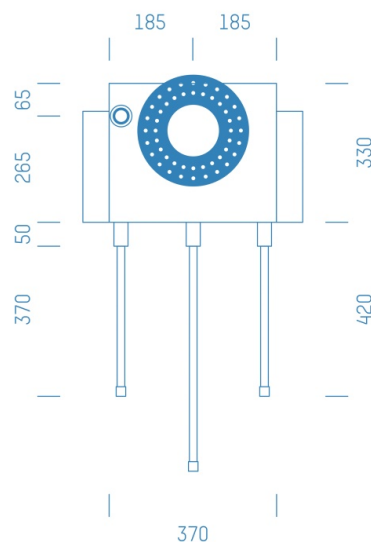

Jürgen Höflers ProfiBox GmbH
Neunkirchnerstrasse 83
2700 Wiener Neustadt
Österreich

ProfiBox f. Badewannenmischkopf Hansabluebox 8000, Handbrausen-Anschluss links

Symbolfoto

Sanitärmodul f. Badewannenmischkopf Hansabluebox 8000, Handbrausen-Anschluss links, Boxenstärke: 7cm, Trockenbau, DN16, Alva Acta Aluverbundrohr

Matchcode: **BW8000LI.T16AA---7**

Lieferantenartikelnummer: **010035T16AA---7**

Trockenbau | DN **DN16** | Rohsystem: **Alva Acta Aluverbundrohr** | Boxenstärke: **7cm** Rohrlänge: **1,75** |
Gestreckte Außenmaße: **175x43x17** | Länge(cm): **175,00** | Breite(cm): **43,00** | Tiefe(cm): **17,00** | Gewicht: **3,20**