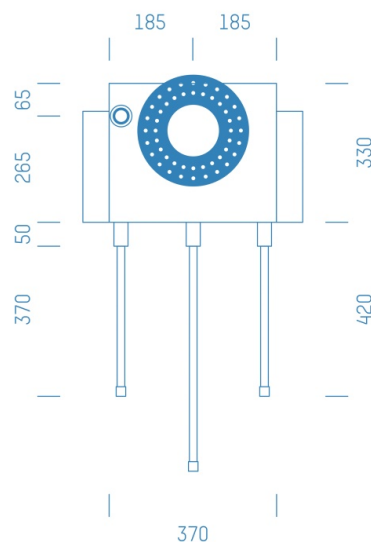

## ProfiBox f. Badewannenmischkopf Hansabluebox 8000, Handbrausen-Anschluss links

Symbolfoto

Sanitärmodul f. Badewannenmischkopf Hansabluebox 8000, Handbrausen-Anschluss links, Boxenstärke: 7cm, Trockenbau, DN15, Geberit Mapress Edelstahl

Matchcode: **BW8000LI.T15ES---7**

Lieferantenartikelnummer: **010035T15ES---7**

Trockenbau | DN **DN15** | Rohsystem: **Geberit Mapress Edelstahl** | Boxenstärke: **7cm** Rohrlänge: **1,75** |  
Gestreckte Außenmaße: **175x43x17** | Länge(cm): **175,00** | Breite(cm): **43,00** | Tiefe(cm): **17,00** | Gewicht: **3,70**