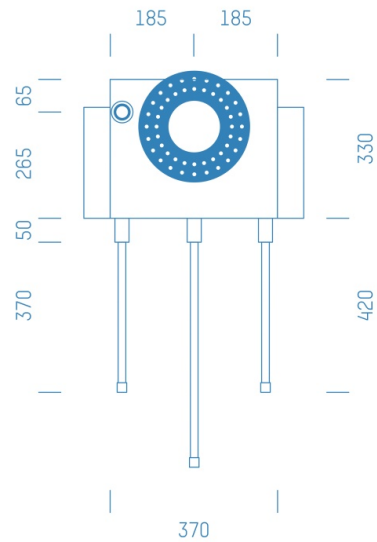

Jürgen Höflers ProfiBox GmbH
Neunkirchnerstrasse 83
2700 Wiener Neustadt
Österreich

ProfiBox f. Badewannenmischkopf Hansabluebox 8000, Handbrausen-Anschluss links

Symbolfoto

Sanitärmodul f. Badewannenmischkopf Hansabluebox 8000, Handbrausen-Anschluss links, Boxenstärke: 7cm, Trockenbau, DN15, KUPFER

Matchcode: **BW8000LI.T15CU---7**

Lieferantenartikelnummer: **010035T15CU---7**

Trockenbau | DN **DN15** | Rohsystem: **KUPFER** | Boxenstärke: **7cm** Rohrlänge: **1,75** | Gestreckte Außenmaße: **175x43x17** | Länge(cm): **175,00** | Breite(cm): **43,00** | Tiefe(cm): **17,00** | Gewicht: **3,20**