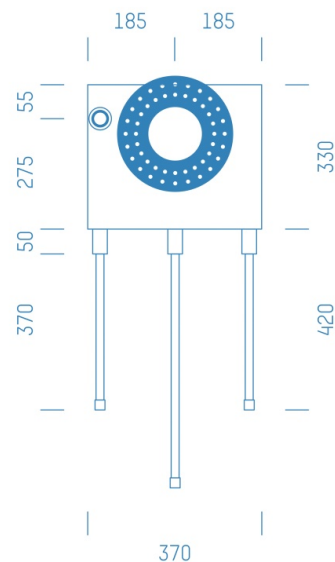

## ProfiBox f. Badewannenmischkopf Hansabluebox 8000, Handbrausen-Anschluss links

Symbolfoto

Sanitärmodul f. Badewannenmischkopf Hansabluebox 8000, Handbrausen-Anschluss links, Boxenstärke: 7cm, Mauerwerk, DN20, ROTH

Matchcode: **BW8000LI.M20RR---7**

Lieferantenartikelnummer: **010035M20RR---7**

Mauerwerk | DN **DN20** | Rohsystem: **ROTH** | Boxenstärke: **7cm** Rohrlänge: **1,75** | Gestreckte Außenmaße: **175x37x17** | Länge(cm): **175,00** | Breite(cm): **37,00** | Tiefe(cm): **17,00** | Gewicht: **3,10**