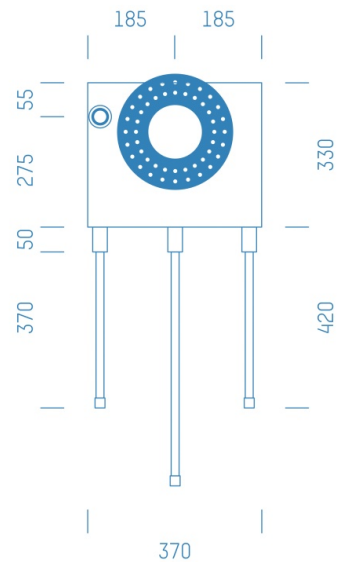

Jürgen Höflers ProfiBox GmbH
Neunkirchnerstrasse 83
2700 Wiener Neustadt
Österreich

ProfiBox f. Badewannenmischkopf Hansabluebox 8000, Handbrausen-Anschluss links

Symbolfoto

Sanitärmodul f. Badewannenmischkopf Hansabluebox 8000, Handbrausen-Anschluss links, Boxenstärke: 7cm, Mauerwerk, DN20, MEPLA

Matchcode: **BW8000LI.M20ME---7**

Lieferantenartikelnummer: **010035M20ME---7**

Mauerwerk | DN **DN20** | Rohsystem: **MEPLA** | Boxenstärke: **7cm** Rohrlänge: **1,75** | Gestreckte Außenmaße: **175x37x17** | Länge(cm): **175,00** | Breite(cm): **37,00** | Tiefe(cm): **17,00** | Gewicht: **3,10**