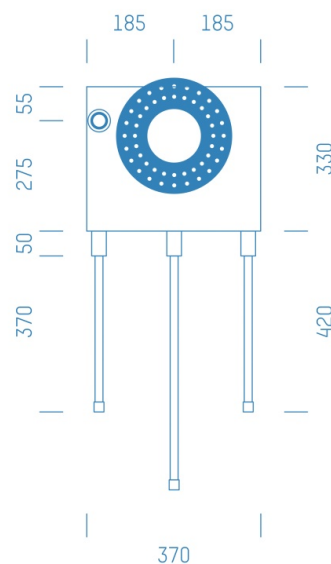

Jürgen Höflers ProfiBox GmbH
Neunkirchnerstrasse 83
2700 Wiener Neustadt
Österreich

Profibox f. Badewannenmischkopf Hansabluebox 8000, Handbrausen-Anschluss links

Symbolfoto

Sanitärmodul f. Badewannenmischkopf Hansabluebox 8000, Handbrausen-Anschluss links, Boxenstärke: 7cm, Mauerwerk, DN20, Alva Acta Aluverbundrohr

Matchcode: **BW8000LI.M20AA---7**

Lieferantenartikelnummer: **010035M20AA---7**

Mauerwerk | DN **DN20** | Rohsystem: **Alva Acta Aluverbundrohr** | Boxenstärke: **7cm** Rohrlänge: **1,75** | Gestreckte Außenmaße: **175x37x17** | Länge(cm): **175,00** | Breite(cm): **37,00** | Tiefe(cm): **17,00** | Gewicht: **3,10**