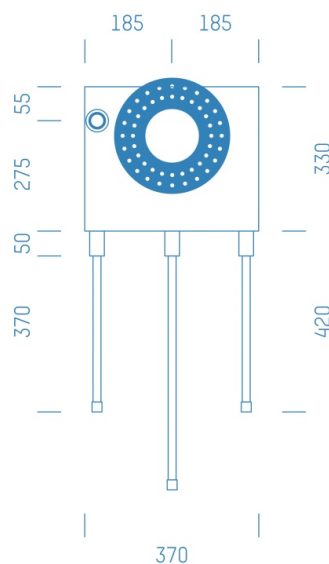

## ProfiBox f. Badewannenmischkopf Hansabluebox 8000, Handbrausen-Anschluss links

Symbolfoto

Sanitärmodul f. Badewannenmischkopf Hansabluebox 8000, Handbrausen-Anschluss links, Boxenstärke: 7cm, Mauerwerk, DN18, Geberit Mapress Edelstahl

Matchcode: **BW8000LI.M18ES---7**

Lieferantenartikelnummer: **010035M18ES---7**

Mauerwerk | DN **DN18** | Rohsystem: **Geberit Mapress Edelstahl** | Boxenstärke: **7cm** Rohrlänge: **1,75** | Gestreckte Außenmaße: **175x37x17** | Länge(cm): **175,00** | Breite(cm): **37,00** | Tiefe(cm): **17,00** | Gewicht: **3,60**