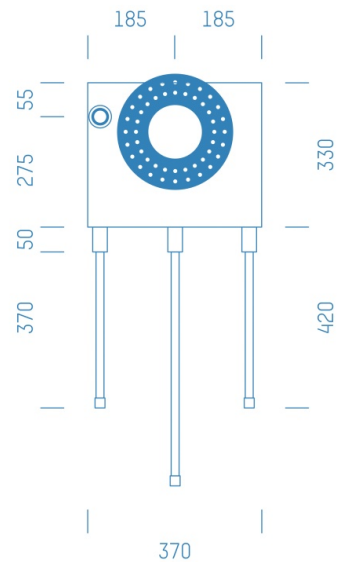

Jürgen Höflers ProfiBox GmbH
Neunkirchnerstrasse 83
2700 Wiener Neustadt
Österreich

ProfiBox f. Badewannenmischkopf Hansabluebox 8000, Handbrausen-Anschluss links

Symbolfoto

Sanitärmodul f. Badewannenmischkopf Hansabluebox 8000, Handbrausen-Anschluss links, Boxenstärke: 7cm, Mauerwerk, DN16, MEPLA

Matchcode: **BW8000LI.M16ME---7**

Lieferantenartikelnummer: **010035M16ME---7**

Mauerwerk | DN **DN16** | Rohsystem: **MEPLA** | Boxenstärke: **7cm** Rohrlänge: **1,75** | Gestreckte Außenmaße: **175x37x17** | Länge(cm): **175,00** | Breite(cm): **37,00** | Tiefe(cm): **17,00** | Gewicht: **3,00**