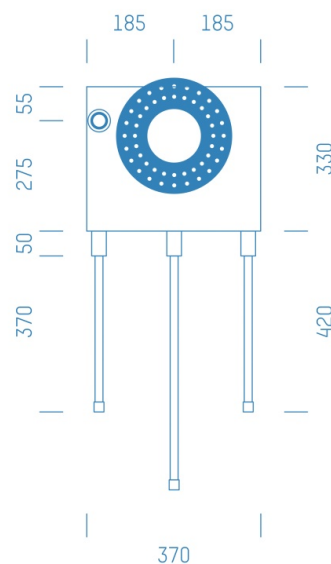

Jürgen Höflers ProfiBox GmbH
Neunkirchnerstrasse 83
2700 Wiener Neustadt
Österreich

ProfiBox f. Badewannenmischkopf Hansabluebox 8000, Handbrausen-Anschluss links

Symbolfoto

Sanitärmodul f. Badewannenmischkopf Hansabluebox 8000, Handbrausen-Anschluss links, Boxenstärke: 7cm, Mauerwerk, DN16, CONNECT

Matchcode: **BW8000LI.M16CO---7**

Lieferantenartikelnummer: **010035M16CO---7**

Mauerwerk | DN **DN16** | Rohsystem: **CONNECT CONEL** | Boxenstärke: **7cm** Rohrlänge: **1,75** | Gestreckte Außenmaße: **175x37x17** | Länge(cm): **175,00** | Breite(cm): **37,00** | Tiefe(cm): **17,00** | Gewicht: **3,00**