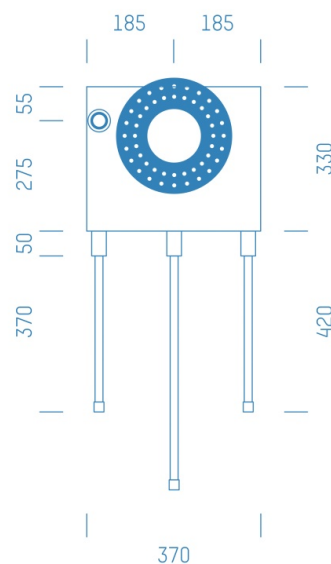

Jürgen Höflers ProfiBox GmbH
Neunkirchnerstrasse 83
2700 Wiener Neustadt
Österreich

ProfiBox f. Badewannenmischkopf Hansabluebox 8000, Handbrausen-Anschluss links

Symbolfoto

Sanitärmodul f. Badewannenmischkopf Hansabluebox 8000, Handbrausen-Anschluss links, Boxenstärke: 7cm, Mauerwerk, DN15, Geberit Mapress Edelstahl

Matchcode: **BW8000LI.M15ES---7**

Lieferantenartikelnummer: **010035M15ES---7**

Mauerwerk | DN **DN15** | Rohsystem: **Geberit Mapress Edelstahl** | Boxenstärke: **7cm** Rohrlänge: **1,75** | Gestreckte Außenmaße: **175x37x17** | Länge(cm): **175,00** | Breite(cm): **37,00** | Tiefe(cm): **17,00** | Gewicht: **3,60**