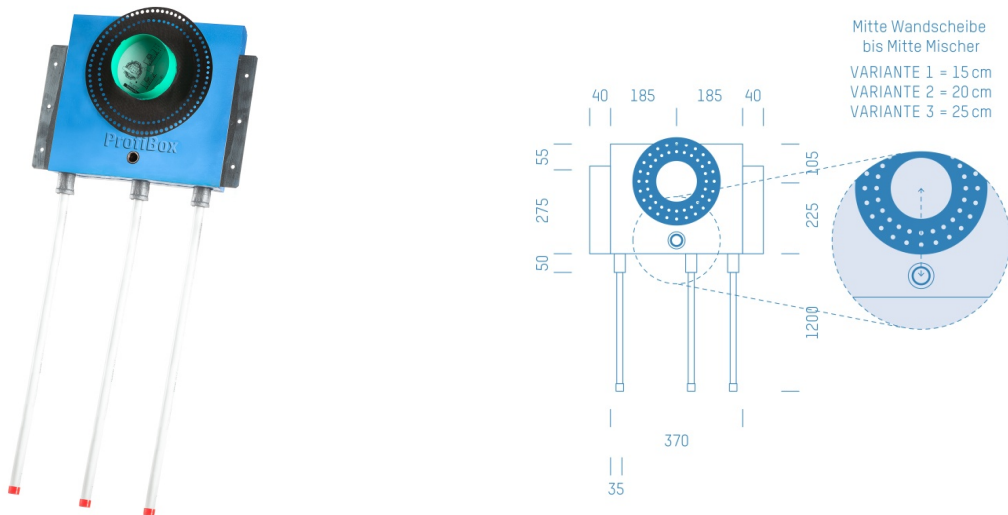

ProfiBox f. Badewannenmischkopf Grohe Rapido Smart Box 35600, Handbrausen-Anschluss unten

Symbolfoto

Sanitärmodul f. Badewannenmischkopf Grohe Rapido Smart Box 35600, Handbrausen-Anschluss unten,
Boxenstärke: 7cm, Trockenbau, DN20, SANIPEX MT

Matchcode: **BW35600U.T20SP---7**
Lieferantenartikelnummer: **010040T20SP---7**

Trockenbau | DN **DN20** | Rohsystem: **SANIPEX MT** | Boxenstärke: **7cm** Rohrlänge: **1,75** | Gestreckte Außenmaße:
175x43x17 | Länge(cm): **175,00** | Breite(cm): **43,00** | Tiefe(cm): **17,00** | Gewicht: **3,20**