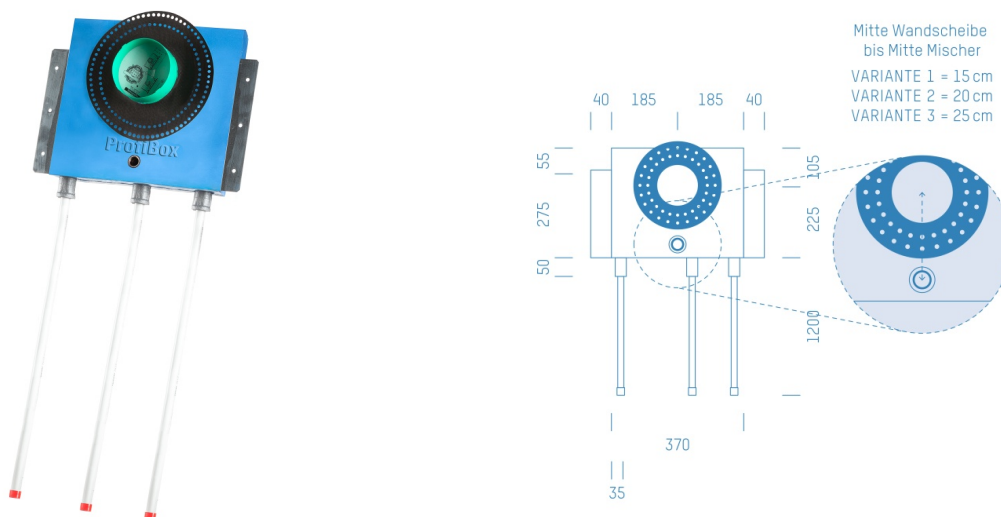

ProfiBox f. Badewannenmischkopf Grohe Rapido Smart Box 35600, Handbrausen-Anschluss unten

Symbolfoto

Sanitärmodul f. Badewannenmischkopf Grohe Rapido Smart Box 35600, Handbrausen-Anschluss unten, Boxenstärke: 7cm, Trockenbau, DN20, IVT Pripress

Matchcode: **BW35600U.T20PP---7**

Lieferantenartikelnummer: **010040T20PP---7**

Trockenbau | DN **DN20** | Rohsystem: **IVT Pripress** | Boxenstärke: **7cm** Rohrlänge: **1,75** | Gestreckte Außenmaße: **175x43x17** | Länge(cm): **175,00** | Breite(cm): **43,00** | Tiefe(cm): **17,00** | Gewicht: **3,20**