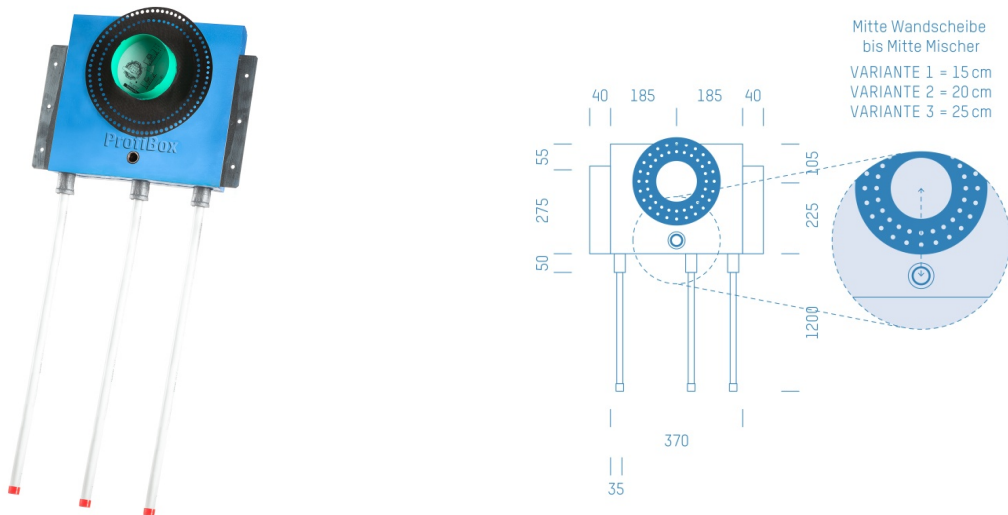

## ProfiBox f. Badewannenmischkopf Grohe Rapido Smart Box 35600, Handbrausen-Anschluss unten

Symbolfoto

Sanitärmodul f. Badewannenmischkopf Grohe Rapido Smart Box 35600, Handbrausen-Anschluss unten,  
Boxenstärke: 7cm, Trockenbau, DN20, Uponor

Matchcode: **BW35600U.T20ML---7**  
Lieferantenartikelnummer: **010040T20ML---7**

Trockenbau | DN **DN20** | Rohsystem: **UPONOR** | Boxenstärke: **7cm** Rohrlänge: **1,75** | Gestreckte Außenmaße:  
**175x43x17** | Länge(cm): **175,00** | Breite(cm): **43,00** | Tiefe(cm): **17,00** | Gewicht: **3,20**