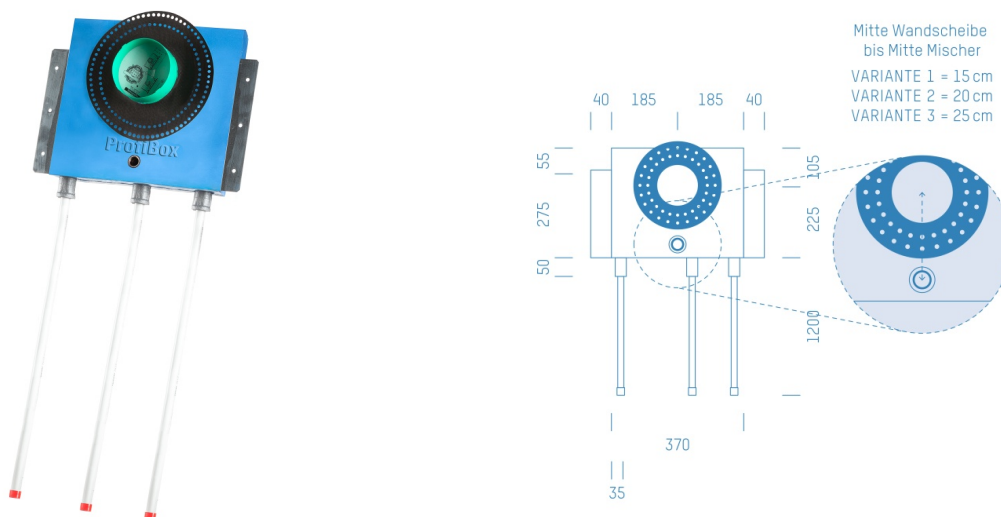

## ProfiBox f. Badewannenmischkopf Grohe Rapido Smart Box 35600, Handbrausen-Anschluss unten

Symbolfoto

Sanitärmodul f. Badewannenmischkopf Grohe Rapido Smart Box 35600, Handbrausen-Anschluss unten, Boxenstärke: 7cm, Trockenbau, DN20, HENCO

Matchcode: **BW35600U.T20HE---7**

Lieferantenartikelnummer: **010040T20HE---7**

Trockenbau | DN **DN20** | Rohsystem: **HENCO** | Boxenstärke: **7cm** Rohrlänge: **1,75** | Gestreckte Außenmaße: **175x43x17** | Länge(cm): **175,00** | Breite(cm): **43,00** | Tiefe(cm): **17,00** | Gewicht: **3,20**