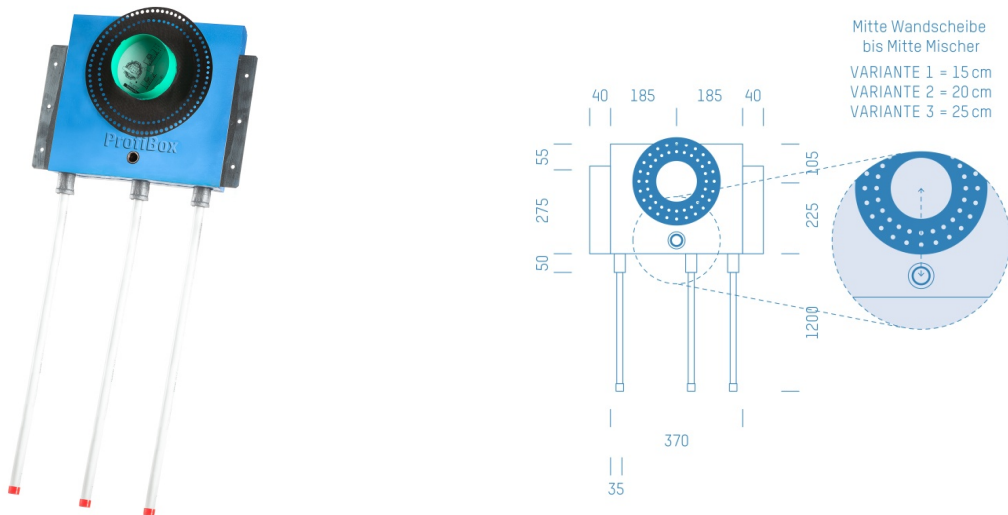

ProfiBox f. Badewannenmischkopf Grohe Rapido Smart Box 35600, Handbrausen-Anschluss unten

Symbolfoto

Sanitärmodul f. Badewannenmischkopf Grohe Rapido Smart Box 35600, Handbrausen-Anschluss unten,
Boxenstärke: 7cm, Trockenbau, DN20, FLOWFIT

Matchcode: **BW35600U.T20FF---7**

Lieferantenartikelnummer: **010040T20FF---7**

Trockenbau | DN **DN20** | Rohsystem: **FLOWFIT** | Boxenstärke: **7cm** Rohrlänge: **1,75** | Gestreckte Außenmaße:
175x43x17 | Länge(cm): **175,00** | Breite(cm): **43,00** | Tiefe(cm): **17,00** | Gewicht: **3,20**