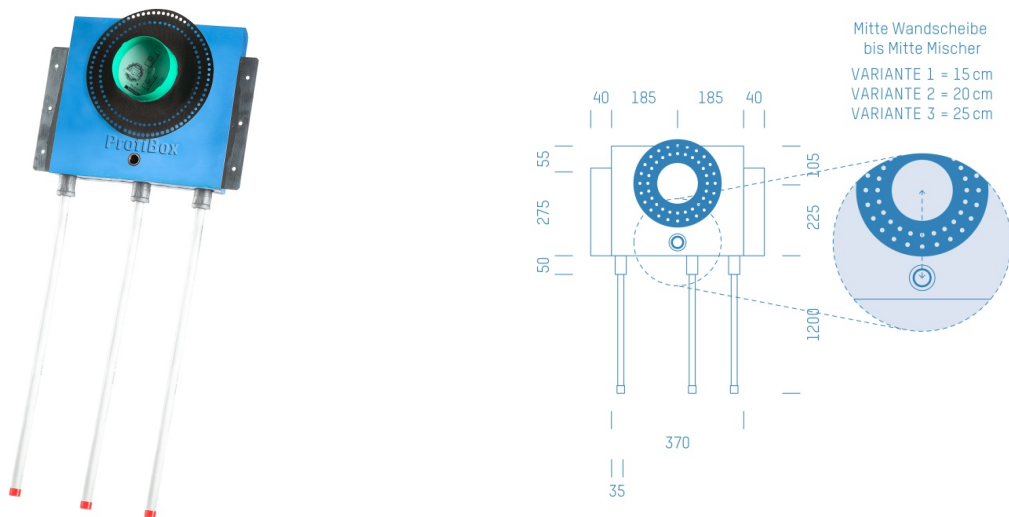

## ProfiBox f. Badewannenmischkopf Grohe Rapido Smart Box 35600, Handbrausen-Anschluss unten

Symbolfoto

Sanitärmodul f. Badewannenmischkopf Grohe Rapido Smart Box 35600, Handbrausen-Anschluss unten, Boxenstärke: 7cm, Trockenbau, DN20, FRÄNKISCH ALPEX

Matchcode: **BW35600U.T20FA---7**

Lieferantenartikelnummer: **010040T20FA---7**

Trockenbau | DN **DN20** | Rohsystem: **FRÄNKISCH ALPEX** | Boxenstärke: **7cm** Rohrlänge: **1,75** | Gestreckte Außenmaße: **175x43x17** | Länge(cm): **175,00** | Breite(cm): **43,00** | Tiefe(cm): **17,00** | Gewicht: **3,20**