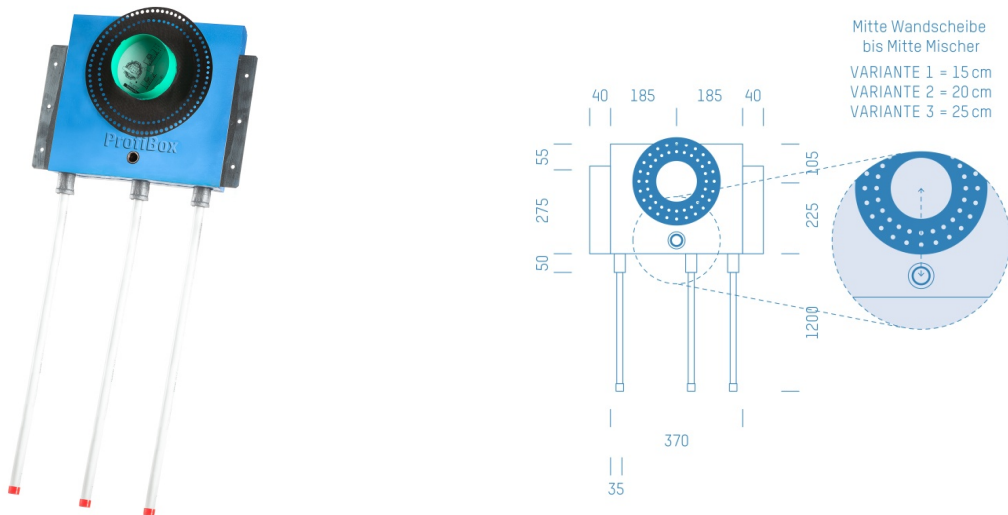

## ProfiBox f. Badewannenmischkopf Grohe Rapido Smart Box 35600, Handbrausen-Anschluss unten

Symbolfoto

Sanitärmodul f. Badewannenmischkopf Grohe Rapido Smart Box 35600, Handbrausen-Anschluss unten, Boxenstärke: 7cm, Trockenbau, DN20, CONNECT

Matchcode: **BW35600U.T20CO---7**  
Lieferantenartikelnummer: **010040T20CO---7**

Trockenbau | DN **DN20** | Rohsystem: **CONNECT CONEL** | Boxenstärke: **7cm** Rohrlänge: **1,75** | Gestreckte Außenmaße: **175x43x17** | Länge(cm): **175,00** | Breite(cm): **43,00** | Tiefe(cm): **17,00** | Gewicht: **3,20**