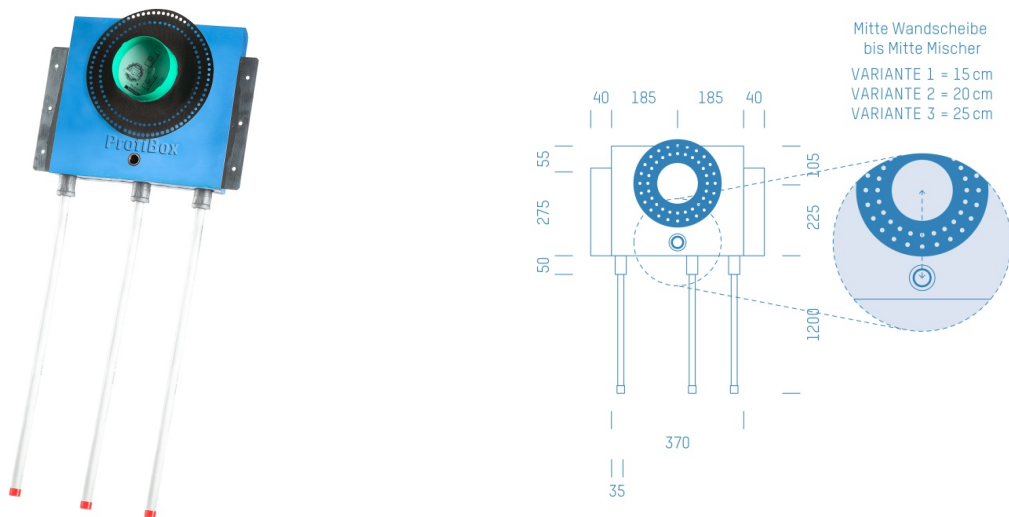

## ProfiBox f. Badewannenmischkopf Grohe Rapido Smart Box 35600, Handbrausen-Anschluss unten

Symbolfoto

Sanitärmodul f. Badewannenmischkopf Grohe Rapido Smart Box 35600, Handbrausen-Anschluss unten, Boxenstärke: 7cm, Trockenbau, DN20, Alva Acta PE System

Matchcode: **BW35600U.T20AP---7**

Lieferantenartikelnummer: **010040T20AP---7**

Trockenbau | DN **DN20** | Rohsystem: **Alva Acta PE System** | Boxenstärke: **7cm** Rohrlänge: **1,75** | Gestreckte Außenmaße: **175x43x17** | Länge(cm): **175,00** | Breite(cm): **43,00** | Tiefe(cm): **17,00** | Gewicht: **3,20**