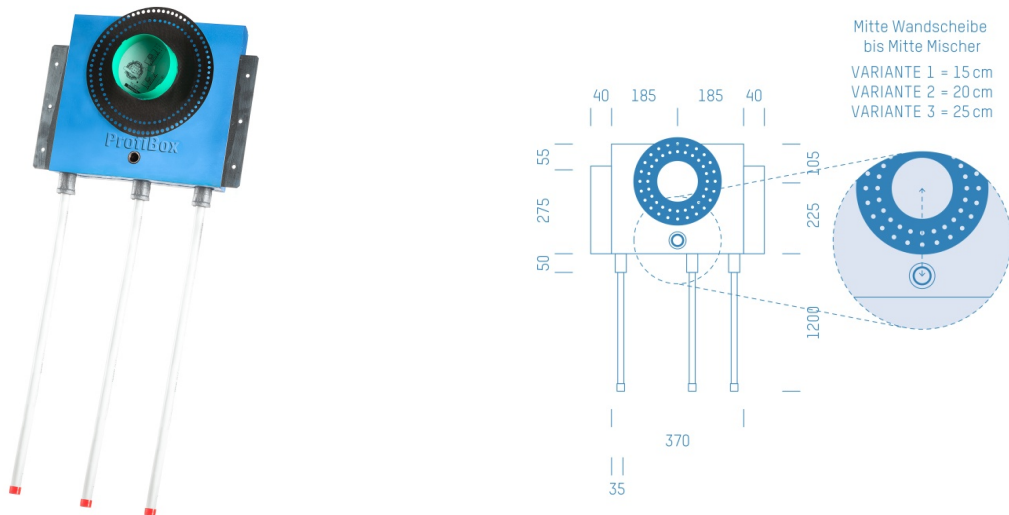

## ProfiBox f. Badewannenmischkopf Grohe Rapido Smart Box 35600, Handbrausen-Anschluss unten

Symbolfoto

Sanitärmodul f. Badewannenmischkopf Grohe Rapido Smart Box 35600, Handbrausen-Anschluss unten, Boxenstärke: 7cm, Trockenbau, DN20, Alva Acta Aluverbundrohr

Matchcode: **BW35600U.T20AA---7**

Lieferantenartikelnummer: **010040T20AA---7**

Trockenbau | DN **DN20** | Rohsystem: **Alva Acta Aluverbundrohr** | Boxenstärke: **7cm** Rohrlänge: **1,75** | Gestreckte Außenmaße: **175x43x17** | Länge(cm): **175,00** | Breite(cm): **43,00** | Tiefe(cm): **17,00** | Gewicht: **3,20**