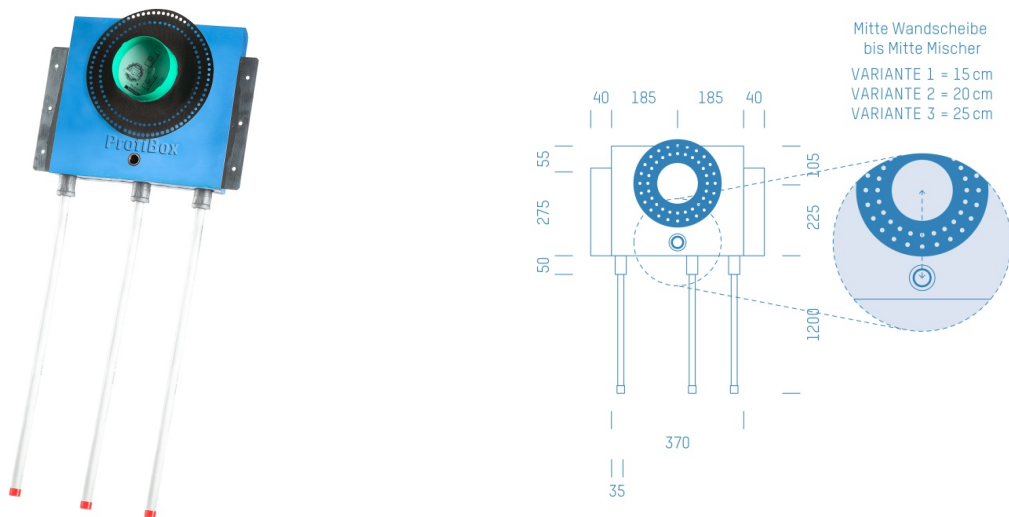

ProfiBox f. Badewannenmischkopf Grohe Rapido Smart Box 35600, Handbrausen-Anschluss unten

Symbolfoto

Sanitärmodul f. Badewannenmischkopf Grohe Rapido Smart Box 35600, Handbrausen-Anschluss unten, Boxenstärke: 7cm, Trockenbau, DN18, Geberit Mapress Edelstahl

Matchcode: **BW35600U.T18ES---7**

Lieferantenartikelnummer: **010040T18ES---7**

Trockenbau | DN **DN18** | Rohsystem: **Geberit Mapress Edelstahl** | Boxenstärke: **7cm** Rohrlänge: **1,75** | Gestreckte Außenmaße: **175x43x17** | Länge(cm): **175,00** | Breite(cm): **43,00** | Tiefe(cm): **17,00** | Gewicht: **3,70**