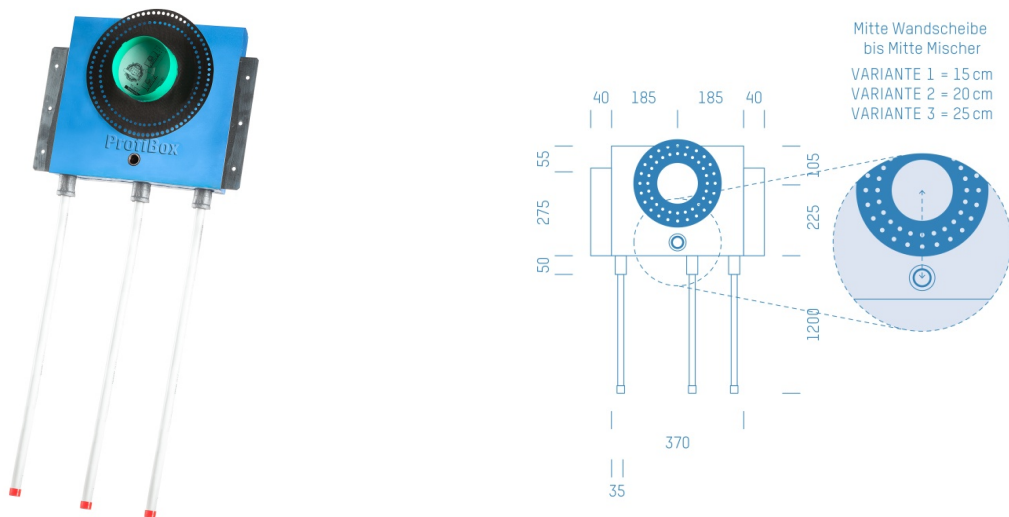

## ProfiBox f. Badewannenmischkopf Grohe Rapido Smart Box 35600, Handbrausen-Anschluss unten

Symbolfoto

Sanitärmodul f. Badewannenmischkopf Grohe Rapido Smart Box 35600, Handbrausen-Anschluss unten, Boxenstärke: 7cm, Trockenbau, DN18, KUPFER

Matchcode: **BW35600U.T18CU---7**  
Lieferantenartikelnummer: **010040T18CU---7**

Trockenbau | DN **DN18** | Rohsystem: **KUPFER** | Boxenstärke: **7cm** Rohrlänge: **1,75** | Gestreckte Außenmaße: **175x43x17** | Länge(cm): **175,00** | Breite(cm): **43,00** | Tiefe(cm): **17,00** | Gewicht: **3,20**